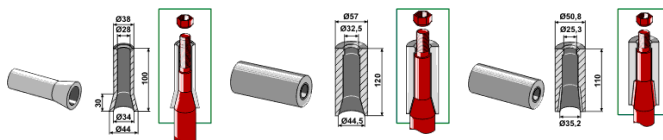

Flex
TRADING A/S

Hvidemøllevej 9-11 - 8920 Randers NV
Tlf. 89 14 14 89 - Fax 89 14 14 90

www.flextradingonline.dk - online@flextrading.dk

Priserne er excl. moms.
Vi tager forbehold for trykfejl og evt. udsolgte varer.