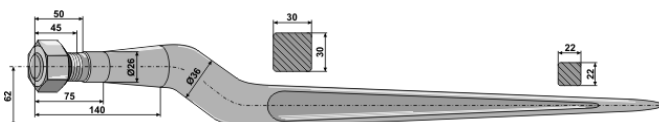

# 2023

**Tand m/spids Konus1 M20x1,5 m/konisk møtrik**

Best. nr.	Varenavn	Pris
18604	610mm	288,00
18805	810mm	249,00
181106	1100mm	485,00

**Stengrebstand Konus2 M28x1,5 m/konisk møtrik**

Best. nr.	Varenavn	Pris
181002	1000mm	790,00
181201	1200mm	869,00

**Tand m/spids Konus1 M22x1,5 m/konisk møtrik**

Best. nr.	Varenavn	Pris
18802	810mm	288,00
181100	1100mm	465,00

**Silogrebstand f/Ålø og Kverneland M24x1,5 m/konisk møtrik**

Best. nr.	Varenavn	Pris
18834	820mm	420,00

**Tand m/spade Konus1 M20x1,5 m/konisk møtrik**

Best. nr.	Varenavn	Pris
181103	1100mm	510,00
181252	1250mm	575,00
181402	1400mm	610,00

**Silogrebstand f/van Lengerich M22x1,5 m/konisk møtrik**

Best. nr.	Varenavn	Pris
18911	920mm	390,00

**Tand ekstra kraftig m/spids Konus2 M28x1,5 m/konisk møtrik**

Best. nr.	Varenavn	Pris
18849	820mm	905,00
181254	1250mm	859,00
181407	1400mm	865,00

**Tand buet Konus1 M20x1,5 m/konisk møtrik**

Best. nr.	Varenavn	Pris
18601	600mm	352,00