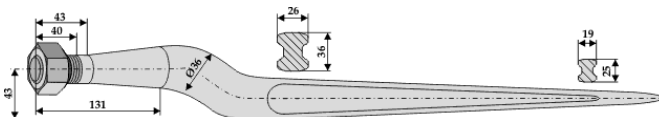

# 2023

**Tand m/spids Konus1 M20x1,5 m/konisk møtrik**

Best. nr.	Varenavn	Pris
18604	610mm	288,00
18805	810mm	249,00
181106	1100mm	485,00

**Stengrebstand Konus2 M28x1,5 m/konisk møtrik**

Best. nr.	Varenavn	Pris
181002	1000mm	790,00
181201	1200mm	869,00

**Tand m/spids Konus1 M22x1,5 m/konisk møtrik**

Best. nr.	Varenavn	Pris
18802	810mm	288,00
181100	1100mm	465,00

**Silogrebstand f/Ålø og Kverneland M24x1,5 m/konisk møtrik**

Best. nr.	Varenavn	Pris
18834	820mm	420,00

**Tand m/spade Konus1 M20x1,5 m/konisk møtrik**

Best. nr.	Varenavn	Pris
181103	1100mm	510,00
181252	1250mm	575,00
181402	1400mm	610,00

**Silogrebstand f/van Lengerich M22x1,5 m/konisk møtrik**

Best. nr.	Varenavn	Pris
18911	920mm	390,00

**Tand ekstra kraftig m/spids Konus2 M28x1,5 m/konisk møtrik**

Best. nr.	Varenavn	Pris
18849	820mm	905,00
181254	1250mm	859,00
181407	1400mm	865,00

**Tand buet Konus1 M20x1,5 m/konisk møtrik**

Best. nr.	Varenavn	Pris
18601	600mm	352,00