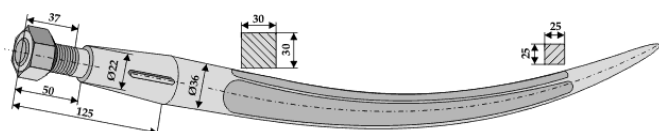

**Tand m/spade Konus1 M20x1,5 m/konisk møtrik**

Best. nr.	Varenavn	Pris
181103	1100mm	510,00
181252	1250mm	575,00
181402	1400mm	610,00

**Silogrebstand f/van Lengerich M22x1,5 m/konisk møtrik**

Best. nr.	Varenavn	Pris
18911	920mm	390,00

**Tand ekstra kraftig m/spids Konus2 M28x1,5 m/konisk møtrik**

Best. nr.	Varenavn	Pris
18849	820mm	905,00
181254	1250mm	859,00
181407	1400mm	865,00

**Tand buet Konus1 M20x1,5 m/konisk møtrik**

Best. nr.	Varenavn	Pris
18601	600mm	352,00