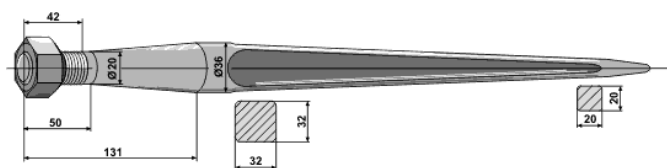

# 2023

**Tand m/spids Konus1 M20x1,5 m/konisk møtrik**

Best. nr.	Varenavn	Pris
18604	610mm	288,00
18805	810mm	249,00
181106	1100mm	485,00

**Stengrebstand Konus2 M28x1,5 m/konisk møtrik**

Best. nr.	Varenavn	Pris
181002	1000mm	790,00
181201	1200mm	869,00

**Tand m/spids Konus1 M22x1,5 m/konisk møtrik**

Best. nr.	Varenavn	Pris
18802	810mm	288,00
181100	1100mm	465,00

**Silogrebstand f/Ålø og Kverneland M24x1,5 m/konisk møtrik**

Best. nr.	Varenavn	Pris
18834	820mm	420,00

**Tand m/spade Konus1 M20x1,5 m/konisk møtrik**

Best. nr.	Varenavn	Pris
181103	1100mm	510,00
181252	1250mm	575,00
181402	1400mm	610,00

**Silogrebstand f/van Lengerich M22x1,5 m/konisk møtrik**

Best. nr.	Varenavn	Pris
18911	920mm	390,00

**Tand ekstra kraftig m/spids Konus2 M28x1,5 m/konisk møtrik**

Best. nr.	Varenavn	Pris
18849	820mm	905,00
181254	1250mm	859,00
181407	1400mm	865,00

**Tand buet Konus1 M20x1,5 m/konisk møtrik**

Best. nr.	Varenavn	Pris
18601	600mm	352,00