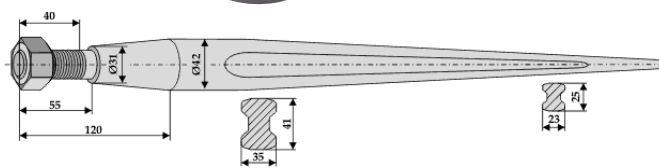

# 2023

**Tand m/spids Konus1 M20x1,5 m/konisk møtrik**

Best. nr.	Varenavn	Pris
18604	610mm	288,00
18805	810mm	249,00
181106	1100mm	485,00

**Stengrebstand Konus2 M28x1,5 m/konisk møtrik**

Best. nr.	Varenavn	Pris
181002	1000mm	790,00
181201	1200mm	869,00

**Tand m/spids Konus1 M22x1,5 m/konisk møtrik**

Best. nr.	Varenavn	Pris
18802	810mm	288,00
181100	1100mm	465,00

**Silogrebstand f/Ålø og Kverneland M24x1,5 m/konisk møtrik**

Best. nr.	Varenavn	Pris
18834	820mm	420,00

**Tand m/spade Konus1 M20x1,5 m/konisk møtrik**

Best. nr.	Varenavn	Pris
181103	1100mm	510,00
181252	1250mm	575,00
181402	1400mm	610,00

**Silogrebstand f/van Lengerich M22x1,5 m/konisk møtrik**

Best. nr.	Varenavn	Pris
18911	920mm	390,00

**Tand ekstra kraftig m/spids Konus2 M28x1,5 m/konisk møtrik**

Best. nr.	Varenavn	Pris
18849	820mm	905,00
181254	1250mm	859,00
181407	1400mm	865,00

**Tand buet Konus1 M20x1,5 m/konisk møtrik**

Best. nr.	Varenavn	Pris
18601	600mm	352,00