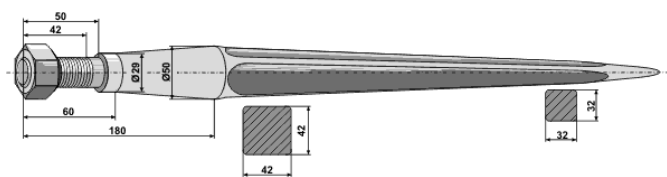

# 2023

**Tand m/spids Konus1 M20x1,5 m/konisk møtrik**

Best. nr.	Varenavn	Pris
18604	610mm	288,00
18805	810mm	249,00
181106	1100mm	485,00

**Stengrebstand Konus2 M28x1,5 m/konisk møtrik**

Best. nr.	Varenavn	Pris
181002	1000mm	790,00
181201	1200mm	869,00

**Tand m/spids Konus1 M22x1,5 m/konisk møtrik**

Best. nr.	Varenavn	Pris
18802	810mm	288,00
181100	1100mm	465,00

**Silogrebstand f/Ålø og Kverneland M24x1,5 m/konisk møtrik**

Best. nr.	Varenavn	Pris
18834	820mm	420,00

**Tand m/spade Konus1 M20x1,5 m/konisk møtrik**

Best. nr.	Varenavn	Pris
181103	1100mm	510,00
181252	1250mm	575,00
181402	1400mm	610,00

**Silogrebstand f/van Lengerich M22x1,5 m/konisk møtrik**

Best. nr.	Varenavn	Pris
18911	920mm	390,00

**Tand ekstra kraftig m/spids Konus2 M28x1,5 m/konisk møtrik**

Best. nr.	Varenavn	Pris
18849	820mm	905,00
181254	1250mm	859,00
181407	1400mm	865,00

**Tand buet Konus1 M20x1,5 m/konisk møtrik**

Best. nr.	Varenavn	Pris
18601	600mm	352,00