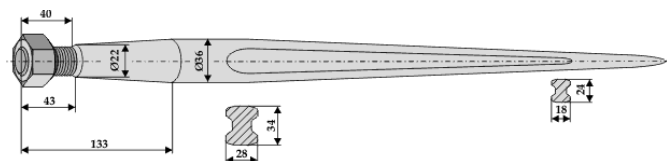

# 2023

**Tand m/spids Konus1 M20x1,5 m/konisk møtrik**

Best. nr.	Varenavn	Pris
18604	610mm	288,00
18805	810mm	249,00
181106	1100mm	485,00

**Stengrebstand Konus2 M28x1,5 m/konisk møtrik**

Best. nr.	Varenavn	Pris
181002	1000mm	790,00
181201	1200mm	869,00

**Tand m/spids Konus1 M22x1,5 m/konisk møtrik**

Best. nr.	Varenavn	Pris
18802	810mm	288,00
181100	1100mm	465,00

**Silogrebstand f/Ålø og Kverneland M24x1,5 m/konisk møtrik**

Best. nr.	Varenavn	Pris
18834	820mm	420,00

**Tand m/spade Konus1 M20x1,5 m/konisk møtrik**

Best. nr.	Varenavn	Pris
181103	1100mm	510,00
181252	1250mm	575,00
181402	1400mm	610,00

**Silogrebstand f/van Lengerich M22x1,5 m/konisk møtrik**

Best. nr.	Varenavn	Pris
18911	920mm	390,00

**Tand ekstra kraftig m/spids Konus2 M28x1,5 m/konisk møtrik**

Best. nr.	Varenavn	Pris
18849	820mm	905,00
181254	1250mm	859,00
181407	1400mm	865,00

**Tand buet Konus1 M20x1,5 m/konisk møtrik**

Best. nr.	Varenavn	Pris
18601	600mm	352,00