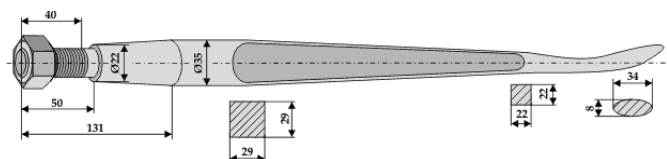

# 2023

**Tand m/spids Konus1 M20x1,5 m/konisk møtrik**

Best. nr.	Varenavn	Pris
18604	610mm	288,00
18805	810mm	249,00
181106	1100mm	485,00

**Stengrebstand Konus2 M28x1,5 m/konisk møtrik**

Best. nr.	Varenavn	Pris
181002	1000mm	790,00
181201	1200mm	869,00

**Tand m/spids Konus1 M22x1,5 m/konisk møtrik**

Best. nr.	Varenavn	Pris
18802	810mm	288,00
181100	1100mm	465,00

**Silogrebstand f/Ålø og Kverneland M24x1,5 m/konisk møtrik**

Best. nr.	Varenavn	Pris
18834	820mm	420,00

**Tand m/spade Konus1 M20x1,5 m/konisk møtrik**

Best. nr.	Varenavn	Pris
181103	1100mm	510,00
181252	1250mm	575,00
181402	1400mm	610,00

**Silogrebstand f/van Lengerich M22x1,5 m/konisk møtrik**

Best. nr.	Varenavn	Pris
18911	920mm	390,00

**Tand ekstra kraftig m/spids Konus2 M28x1,5 m/konisk møtrik**

Best. nr.	Varenavn	Pris
18849	820mm	905,00
181254	1250mm	859,00
181407	1400mm	865,00

**Tand buet Konus1 M20x1,5 m/konisk møtrik**

Best. nr.	Varenavn	Pris
18601	600mm	352,00