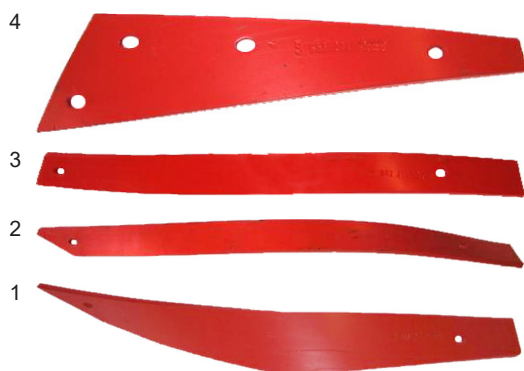

FLEX SLIDDELE

Passende for Kverneland - side 2/2

2023

Muldplade til krop 6, 7 og 8

352-073286	Højre	Pris, kr. 1.195,00
352-073287	Venstre	Pris, kr. 1.195,00

Muldplade til krop 9

352-073290	Højre	Pris, kr. 1.048,00
352-073291	Venstre	Pris, kr. 1.048,00

Muldplade til krop 28

352-083228	Højre	Pris, kr. 1.358,00
352-083229	Venstre	Pris, kr. 1.358,00

Muldpladeriste til krop 30

352-083214	nr. 4 højre øverst	Pris, kr. 448,00
352-083224	nr. 4 venstre øverst	Pris, kr. 448,00
352-083213	nr. 3 højre	Pris, kr. 495,00
352-083223	nr. 3 venstre	Pris, kr. 495,00
352-083212	nr. 2 højre	Pris, kr. 495,00
352-083222	nr. 2 venstre	Pris, kr. 495,00
352-083211	nr. 1 højre nederst	Pris, kr. 648,00
352-083221	nr. 1 venstre nederst	Pris, kr. 648,00