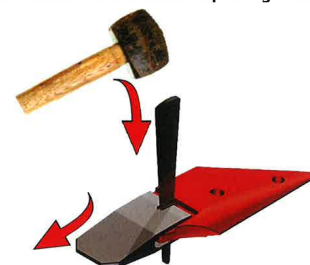

2 Fjern spidsen med et enkelt hammerslag

Enkelt og effektivt

Flex
TRADING A/S

Hvidemøllevej 9-11 - 8920 Randers NV
Tlf. 89 14 14 89 - Fax 89 14 14 90

www.flextradingonline.dk - online@flextrading.dk

Priserne er excl. moms.

Vi tager forbehold for trykfejl og evt. udsolgte varer.