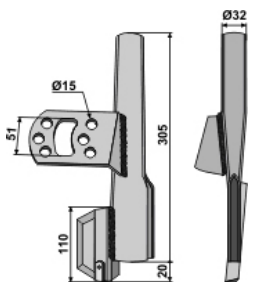

# 2023

Varenummer	Varenavn	Pris
31-0526	Tallerken flad, takket 410x5mm. 451371, 444567 passende til Rapid	330,00

Varenummer	Varenavn	Pris
31-34009	Tallerken Buet, takket 410x5mm. 451372, 423574 passende til Rapid	330,00

Varenummer	Varenavn	Pris
31-0525	Tallerken buet, takket 430x5mm. 444687/459608 passende til Carrier	359,00

Hartmetallplade  
plaquette de métal dur  
hardmetal plate

Varenummer	Varenavn	Pris
432116	Såskær venstre 432116/ 306530 fra serie nr. 899> passende til Rapid	285,00
432117	Såskær højre 432117/306531 fra serie nr. 899> passende til Rapid	285,00
432118	Såskær venstre m/kort slids	314,00
432119	Såskær højre m/kort slids	314,00