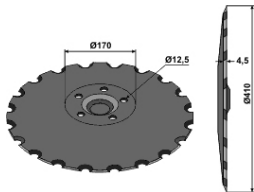

# FLEX SLIDDELE

Passende for Væderstad 1/2

# 2023

Varenummer	Varenavn	Pris
31-0526	Tallerken flad, takket 410x5mm. 451371, 444567 passende til Rapid	330,00

Varenummer	Varenavn	Pris
31-34009	Tallerken Buet, takket 410x5mm. 451372, 423574 passende til Rapid	330,00

Varenummer	Varenavn	Pris
31-0525	Tallerken buet, takket 430x5mm. 444687/459608 passende til Carrier	359,00

Hartmetallplade  
plaquette de métal dur  
hardmetal plate

Varenummer	Varenavn	Pris
432116	Såskær venstre 432116/ 306530 fra serie nr. 899> passende til Rapid	285,00
432117	Såskær højre 432117/306531 fra serie nr. 899> passende til Rapid	285,00
432118	Såskær venstre m/kort slids	314,00
432119	Såskær højre m/kort slids	314,00