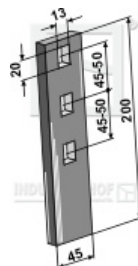

Varenummer	Varenavn	Pris
10.1045-1	Slidplade 45x10x200	59,00
10.1045-4	Slidplade 45x10x245	70,00
10.1045-7	Slidplade 45x10x200mm. 419998-1 for planplanketand passende til Rapid og NZ	62,00

Flex
TRADING A/S

Hvidemøllevej 9-11 - 8920 Randers NV
Tlf. 89 14 14 89 - Fax 89 14 14 90

www.flextradingonline.dk - online@flextrading.dk

Priserne er excl. moms.
Vi tager forbehold for trykfejl og evt. udsolgte varer.