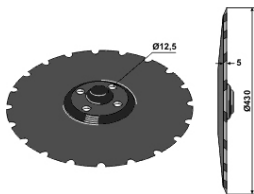

# FLEX SLIDDELE

Passende for Væderstad 1/2

# 2023

Varenummer	Varenavn	Pris
31-0526	Tallerken flad, takket 410x5mm. 451371, 444567 passende til Rapid	330,00

Varenummer	Varenavn	Pris
31-34009	Tallerken Buet, takket 410x5mm. 451372, 423574 passende til Rapid	330,00

Varenummer	Varenavn	Pris
31-0525	Tallerken buet, takket 430x5mm. 444687/459608 passende til Carrier	359,00

Hartmetallplade  
plaquette de métal dur  
hardmetal plate

Varenummer	Varenavn	Pris
432116	Såskær venstre 432116/ 306530 fra serie nr. 899> passende til Rapid	285,00
432117	Såskær højre 432117/306531 fra serie nr. 899> passende til Rapid	285,00
432118	Såskær venstre m/kort slids	314,00
432119	Såskær højre m/kort slids	314,00