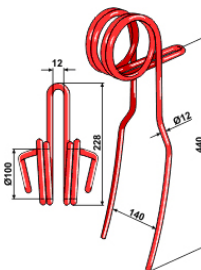

# 2023

Varenummer	Varenavn	Pris
10.1045-2	Slidplade 100x8x240mm. 419999-1 for planplanketand passende til Rapid og NZ	120,00

Varenummer	Varenavn	Pris
1000STE	Efterharvetand 12x480mm. 400975 passende til Rapid og NZ	65,00

Varenummer	Varenavn	Pris
10.ST-VÅ-2	Efterharvetand 12x550mm. 306239 passende til Rapid og NZ	78,00

Varenummer	Varenavn	Pris
10.ST-VÅ6	Efterharvetand 12x440mm. 445067 dobbel passende til Rapid og NZ	110,00