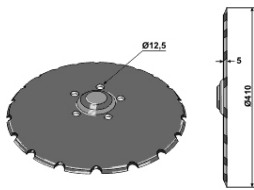

Varenummer	Varenavn	Pris
31-0526	Tallerken flad, takket 410x5mm. 451371, 444567 passende til Rapid	330,00