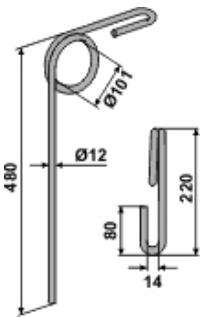

Varenummer	Varenavn	Pris
10.1047	Planplanketand 45x10mm. 201787 passende til Rapid og NZ	225,00

Varenummer	Varenavn	Pris
10.1045-1	Slidplade 45x10x200	59,00
10.1045-4	Slidplade 45x10x245	70,00
10.1045-7	Slidplade 45x10x200mm. 419998-1 for planplanketand passende til Rapid og NZ	62,00

# 2023

Varenummer	Varenavn	Pris
10.1045-2	Slidplade 100x8x240mm. 419999-1 for planplanketand passende til Rapid og NZ	120,00

Varenummer	Varenavn	Pris
1000STE	Efterharvetand 12x480mm. 400975 passende til Rapid og NZ	65,00