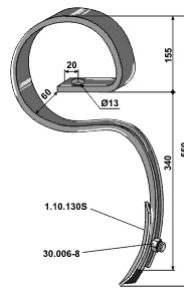

# 2023

Varenummer	Varenavn	Pris
31-0526	Tallerken flad, takket 410x5mm. 451371, 444567 passende til Rapid	330,00

Varenummer	Varenavn	Pris
31-34009	Tallerken Buet, takket 410x5mm. 451372, 423574 passende til Rapid	330,00

Varenummer	Varenavn	Pris
31-0525	Tallerken buet, takket 430x5mm. 444687/459608 passende til Carrier	359,00

Hartmetallplade  
plaquette de métal dur  
hardmetal plate

Varenummer	Varenavn	Pris
432116	Såskær venstre 432116/ 306530 fra serie nr. 899> passende til Rapid	285,00
432117	Såskær højre 432117/306531 fra serie nr. 899> passende til Rapid	285,00
432118	Såskær venstre m/kort slids	314,00
432119	Såskær højre m/kort slids	314,00