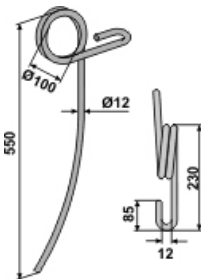

# 2023

Varenummer	Varenavn	Pris
10.1045-2	Slidplade 100x8x240mm. 419999-1 for planplanketand passende til Rapid og NZ	120,00

Varenummer	Varenavn	Pris
1000STE	Efterharvetand 12x480mm. 400975 passende til Rapid og NZ	65,00