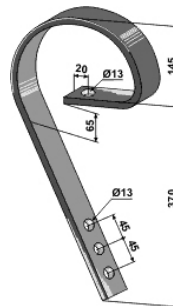

Varenummer	Varenavn	Pris
31-0525	Tallerken buet, takket 430x5mm. 444687/459608 passende til Carrier	359,00

Hartmetallplade  
plaquette de métal dur  
hardmetal plate

Varenummer	Varenavn	Pris
432116	Såskær venstre 432116/ 306530 fra serie nr. 899> passende til Rapid	285,00
432117	Såskær højre 432117/306531 fra serie nr. 899> passende til Rapid	285,00
432118	Såskær venstre m/kort slids	314,00
432119	Såskær højre m/kort slids	314,00

Varenummer	Varenavn	Pris
10.1047	Planplanketand 45x10mm. 201787 passende til Rapid og NZ	225,00

Varenummer	Varenavn	Pris
10.1045-1	Slidplade 45x10x200	59,00
10.1045-4	Slidplade 45x10x245	70,00
10.1045-7	Slidplade 45x10x200mm. 419998-1 for planplanketand passende til Rapid og NZ	62,00