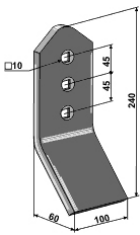

Varenummer	Varenavn	Pris
10.1045-2	Slidplade 100x8x240mm. 419999-1 for planplanketand passende til Rapid og NZ	120,00