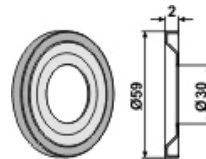

Varenummer	Varenavn	Pris
99.VÅ-06	Tætningsring 413944 for tallerkennav passende til Rapid	31,00
99.VÅ-12	Tætningsring 405513 for tallerkennau ny mdl. Ø36/62mm	31,00