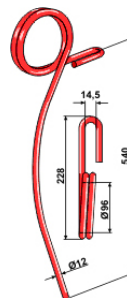

Varenummer	Varenavn	Pris
10.ST-VÅ-2	Efterharvetand 12x550mm. 306239 passende til Rapid og NZ	78,00

Varenummer	Varenavn	Pris
10.ST-VÅ6	Efterharvetand 12x440mm. 445067 dobbel passende til Rapid og NZ	110,00

Varenummer	Varenavn	Pris
99.VÅ-03	Lejehus 413930	269,00
99.VÅ-13	Lejehus 425195 Ny mdl.	269,00

Varenummer	Varenavn	Pris
99.VÅ-04	V-ring 413545 for tallerkennav passende til Rapid	17,00

Varenummer	Varenavn	Pris
99.VÅ-05	Kugleleje 405814 for tallerkennav passende til Rapid	78,00

Varenummer	Varenavn	Pris
99.VÅ-06	Tætningsring 413944 for tallerkennav passende til Rapid	31,00
99.VÅ-12	Tætningsring 405513 for tallerkennau ny mdl. Ø36/62mm	31,00

Varenummer	Varenavn	Pris
10.ST-VÅ5	Efterharvetand 12x540mm. 427497 passende til Carrier	78,00