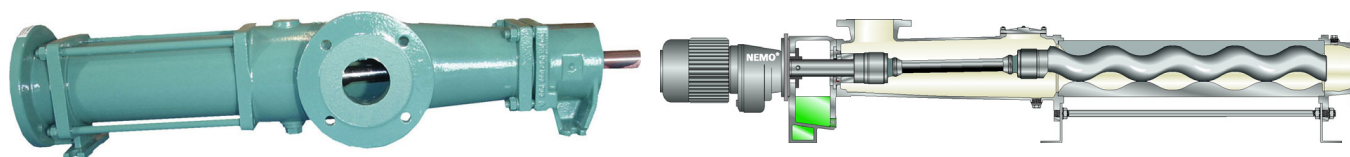

# FLEX SLIDDELE

Passende for Big Dutchman - side1/2

# 2023

Varenummer	Varenavn	Pris excl. Moms
NX417	Excentersnekkepumpe type NX 417 Netzsch u/motor	24.500,00
NM045BY01L06B-M	Netzsch Excentersnekkepumpe NM045I m/3kw Gearmotor-400 omdr SK20 100I-4	29.400,00

Varenummer	Varenavn	Pris excl. Moms
167168-M	Stator NX417/NX300	1.975,00
3160803	Netzsch stator NBR NM045 BY01L04B, Type L	2.375,00
3160810M	Netzsch stator NBR NM045 01M, Type M	2.375,00
165460	Rotor til pumpe type NX417 280x120mm grøn	5.408,00
3162279	Netzsch Rotor NW04501L14571 m/lang geometri, type L	5.408,00
3162417	Netzsch Rotor NW04501M14571 m/kort geometri, type M	5.408,00
3162279-H	Rotor Hårdtforkromet NM045 Type L Netzsch	7.072,00
3162417-H	Rotor Hårdtforkromet NM0451 m 14571 Type M Netzsch	6.708,00

Varenummer	Varenavn	Pris excl. Moms
419WABD50	Wangen Pumpe BD 50 Uden Motor	22.995,00
31610071	Stator Wangen 50,0/NBR 280 x 110 mm	1.610,00
31611850	Rotor Wangen 50.0 BD 11850	5.460,00
31611850-H	Rotor Hårdtforkromet til Vangen 50.0	6.245,00